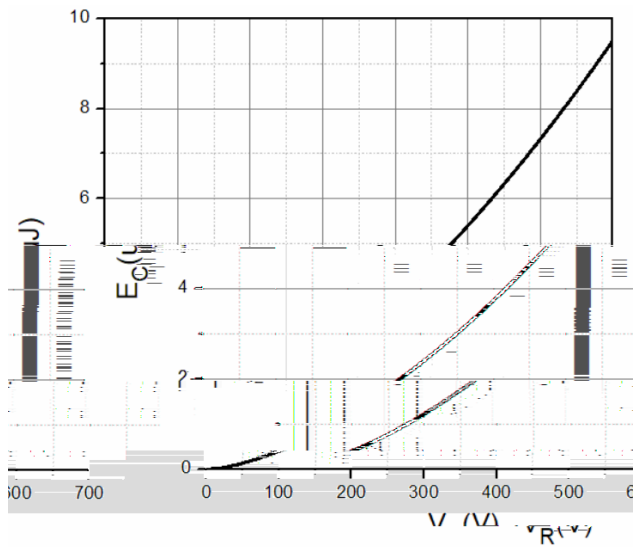

YJD106510PQG2

Electrical Characteristics

PARAMETER	SYMBOL	UNIT	TEST CONDITIONS	Typ.	Max.

Thermal Characteristics

PARAMETER	SYMBOL	UNIT	Value

Typical Characteristics

YJD106510PQG2

YJD106510PQG2