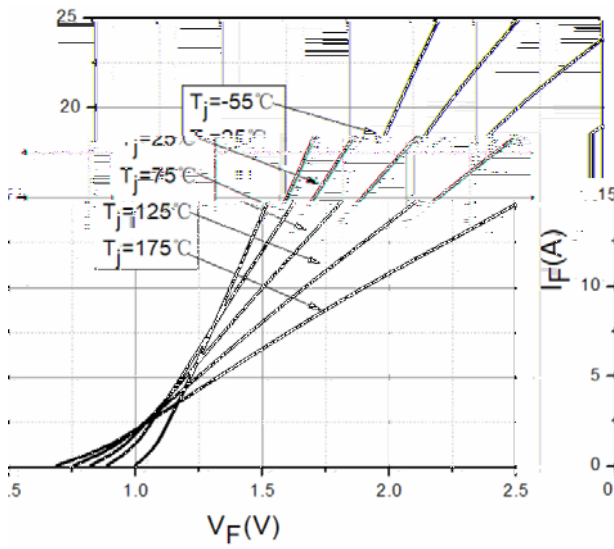

YJD106510PQG2

Electrical Characteristics

PARAMETER	SYMBOL	UNIT	TEST CONDITIONS	Typ.	Max.

Thermal Characteristics

PARAMETER	SYMBOL	UNIT	Value

Typical Characteristics

YJD106510PQG2

YJD106510PQG2