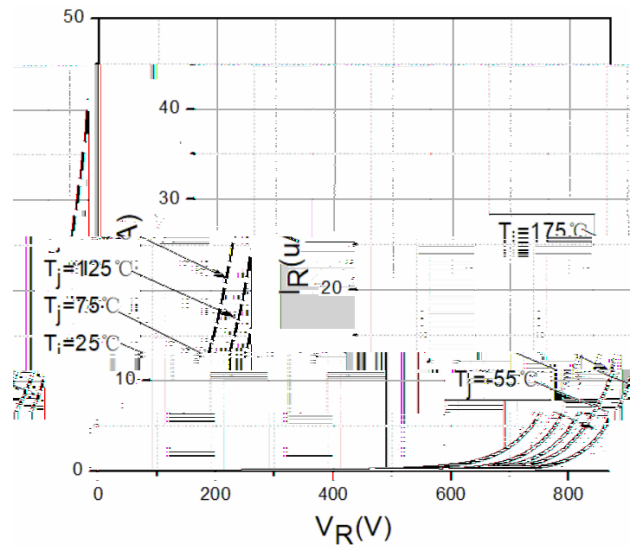

YJD106510PQG2

Electrical Characteristics

PARAMETER	SYMBOL	UNIT	TEST CONDITIONS	Typ.	Max.

Thermal Characteristics

PARAMETER	SYMBOL	UNIT	Value

Typical Characteristics

YJD106510PQG2

YJD106510PQG2