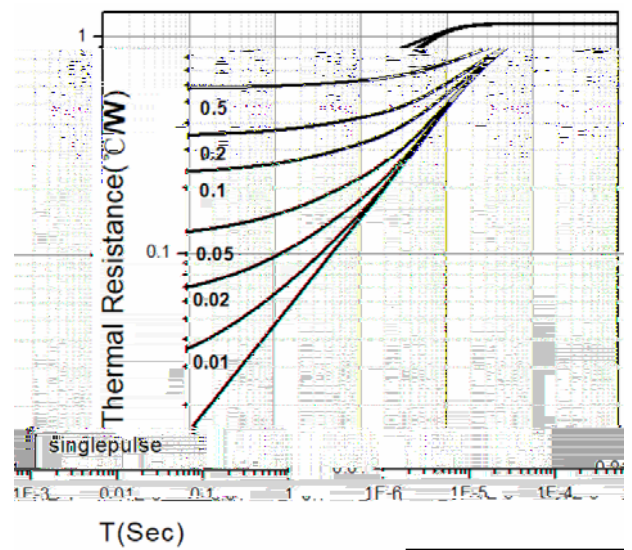

YJD106510PQG2

Electrical Characteristics

PARAMETER	SYMBOL	UNIT	TEST CONDITIONS	Typ.	Max.

Thermal Characteristics

PARAMETER	SYMBOL	UNIT	Value

Typical Characteristics

YJD106510PQG2

YJD106510PQG2