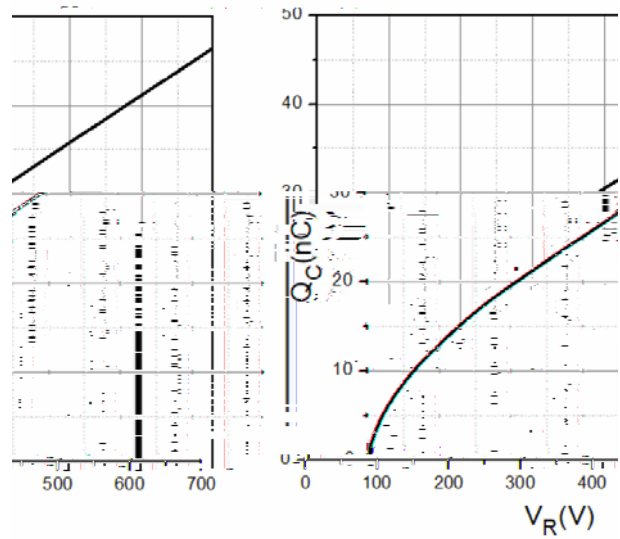

YJD106510PQG2

Electrical Characteristics

PARAMETER	SYMBOL	UNIT	TEST CONDITIONS	Typ.	Max.

Thermal Characteristics

PARAMETER	SYMBOL	UNIT	Value

Typical Characteristics

YJD106510PQG2

YJD106510PQG2