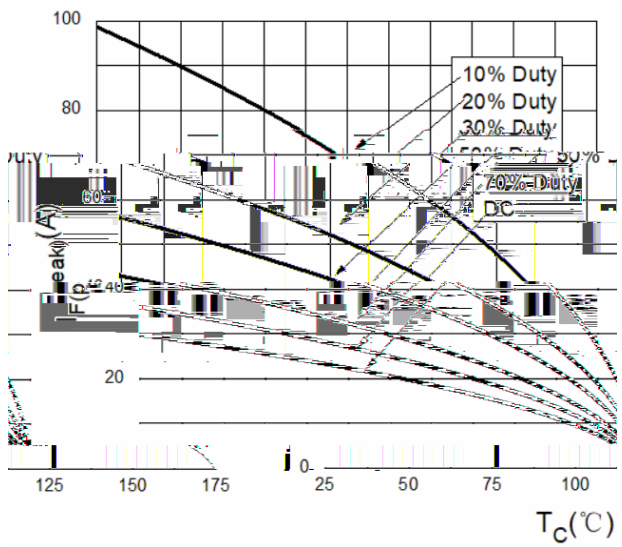

YJD106510PQG2

Electrical Characteristics

PARAMETER	SYMBOL	UNIT	TEST CONDITIONS	Typ.	Max.

Thermal Characteristics

PARAMETER	SYMBOL	UNIT	Value

Typical Characteristics

YJD106510PQG2

YJD106510PQG2