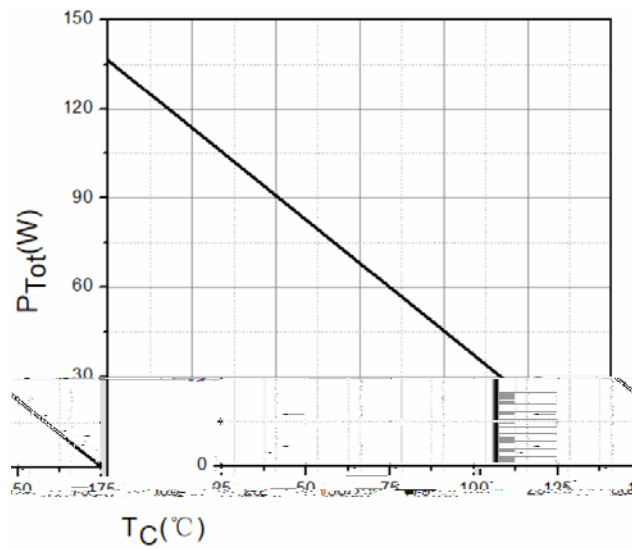

YJD106510PQG2

Electrical Characteristics

PARAMETER	SYMBOL	UNIT	TEST CONDITIONS	Typ.	Max.

Thermal Characteristics

PARAMETER	SYMBOL	UNIT	Value

Typical Characteristics

YJD106510PQG2

YJD106510PQG2