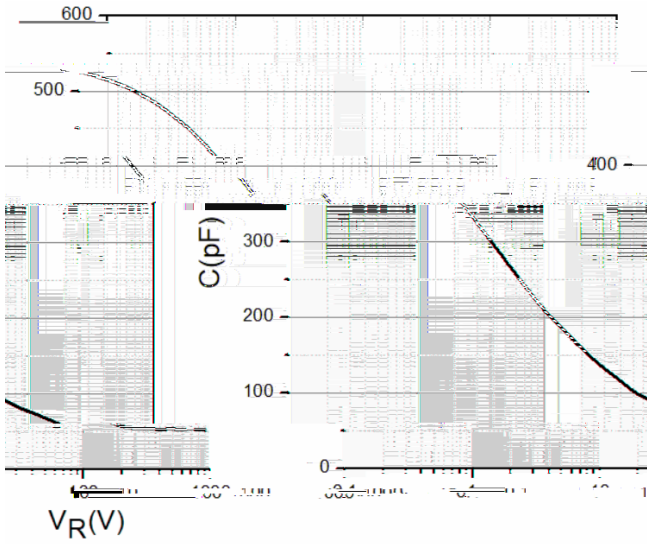

YJD106510PQG2

Electrical Characteristics

PARAMETER	SYMBOL	UNIT	TEST CONDITIONS	Typ.	Max.

Thermal Characteristics

PARAMETER	SYMBOL	UNIT	Value

Typical Characteristics

YJD106510PQG2

YJD106510PQG2