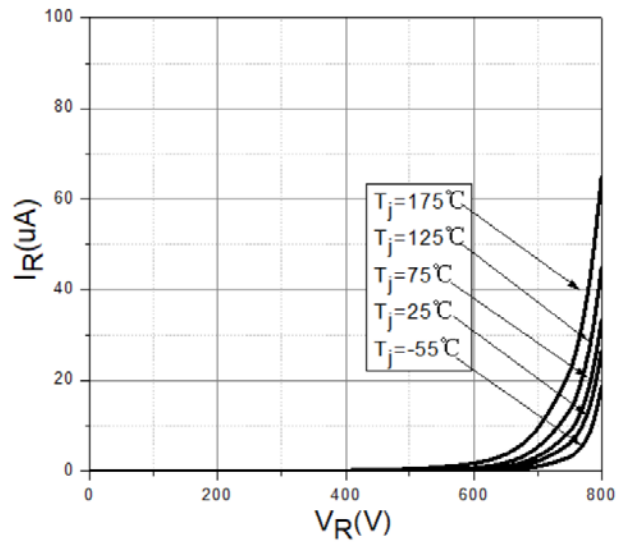

YJD106506PQG2

Electrical Characteristics

PARAMETER	SYMBOL	UNIT	TEST CONDITIONS	Typ.	Max.

Thermal Characteristics

PARAMETER	SYMBOL	UNIT	Value

Typical Characteristics

YJD106506PQG2

YJD106506PQG2