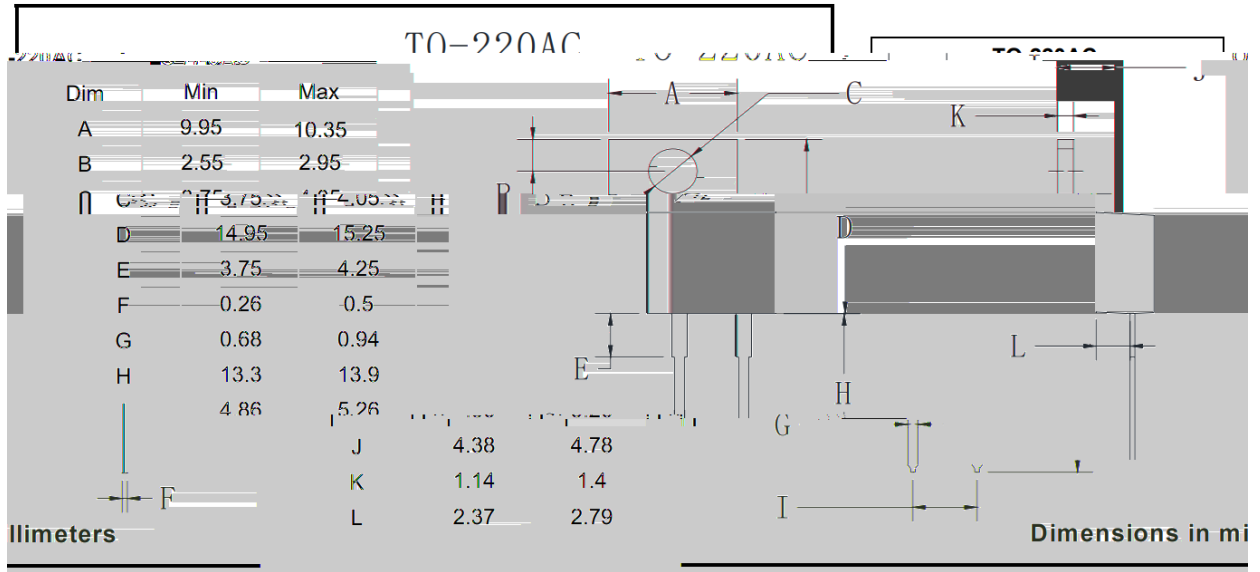

YJD106506PQG2

Electrical Characteristics

PARAMETER	SYMBOL	UNIT	TEST CONDITIONS	Typ.	Max.

Thermal Characteristics

PARAMETER	SYMBOL	UNIT	Value

Typical Characteristics

YJD106506PQG2

YJD106506PQG2

Outline Dimensions

YJD106506PQG2

Disclaimer
